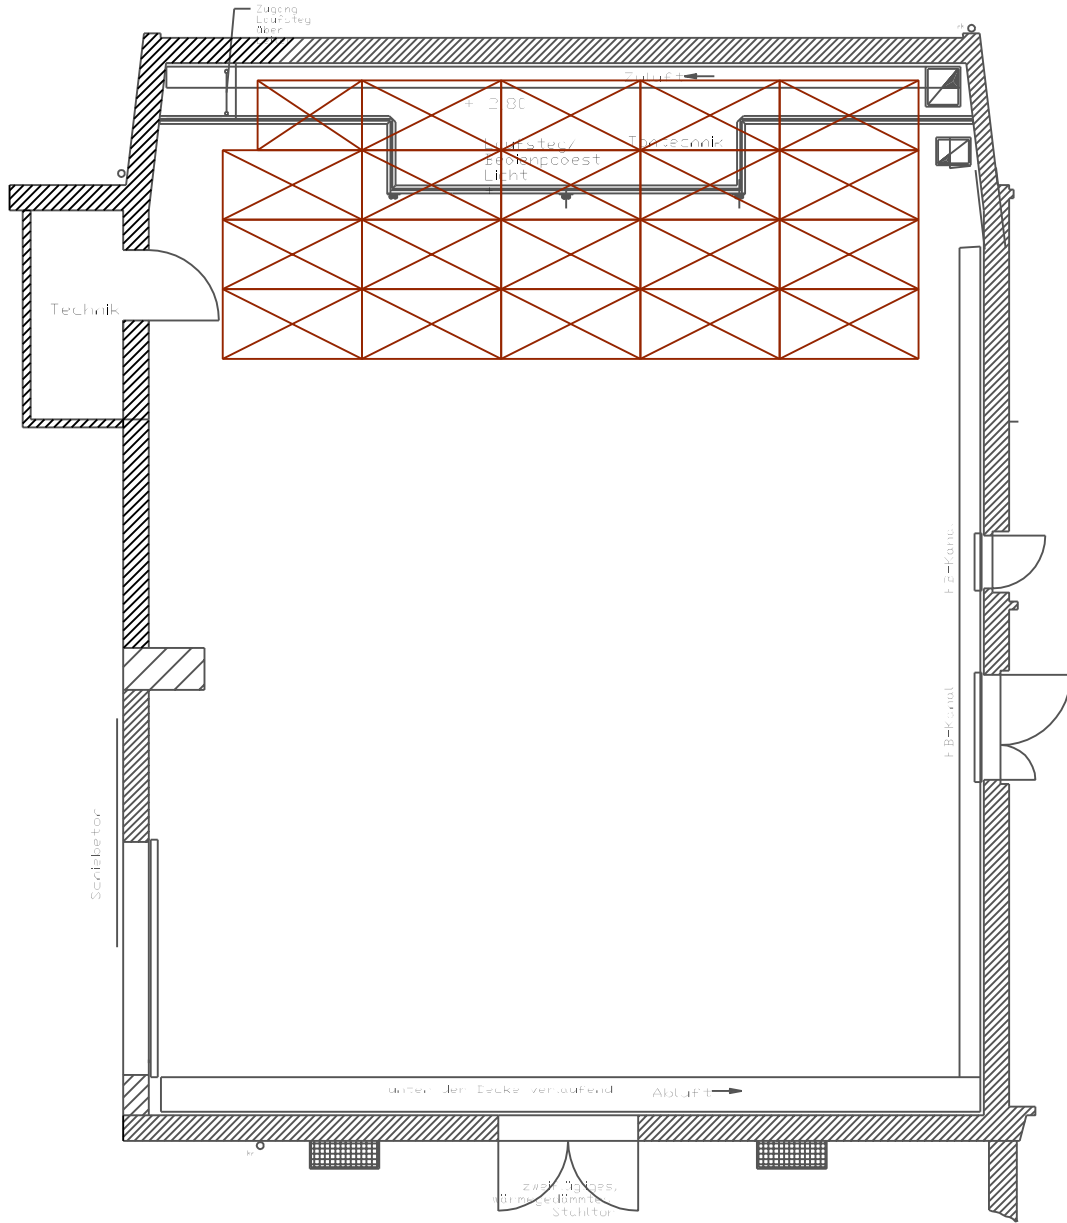

Vogtlandtheater Plauen

Kleine Bühne

Entworfen von	Geprüft von	Genehmigt von -	Datei	mame	Datum	Maßstab 1:100	
Inszenierung:						Version	Blatt