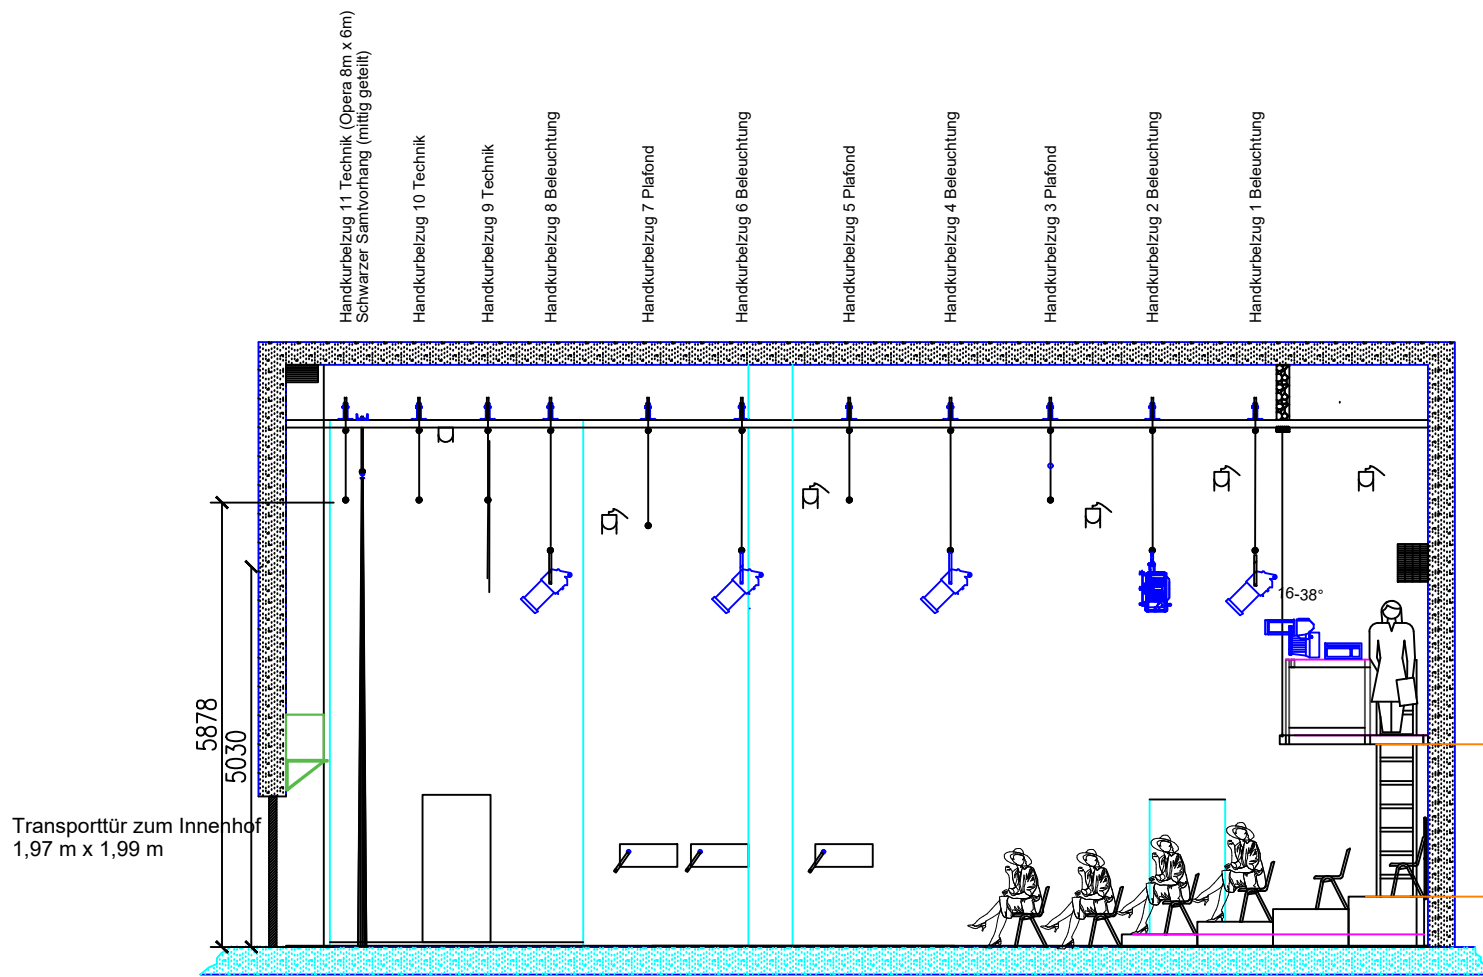

Schnitt Probebühne Plauen

A

B

C

D

E

F

Bestuhlungsformen:
 Reihenbestuhlung: 99 Plätze
 Reihenbestuhlung: 70 Plätze
 Tischbestuhlung: 64 Plätze.

Inzenierung:		
Entworfen von: He	Datum: 11.3.2010	Maß: 1:

1 2 3 6 7 8