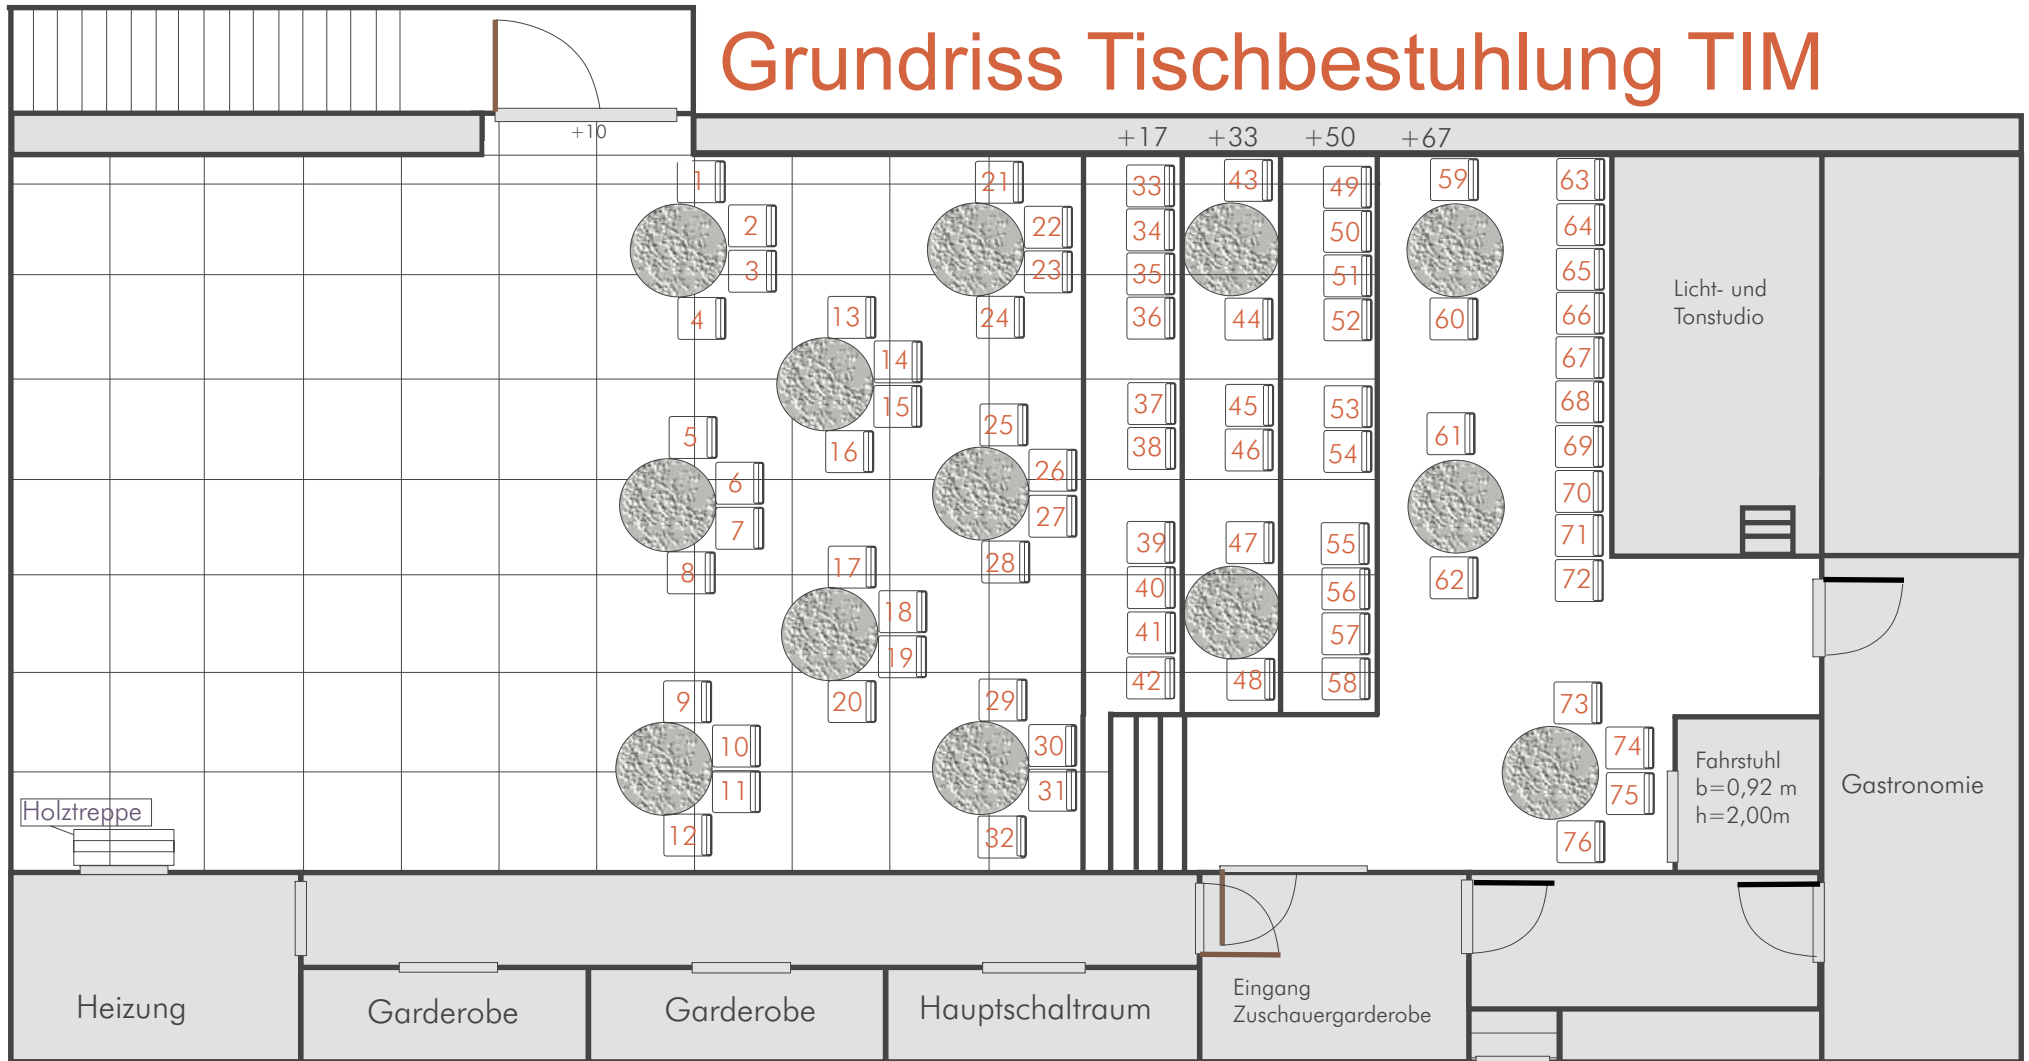

# Grundriss Tischbestuhlung TIM

Bei eingezeichneter Bestuhlung Max. 76 Sitzplätze

Gedruckt auf garantiert nicht holzfreiem Papier  
Umweltfreundlich - paßt in jeden Papierkorb - oder einfach zerknüllen und wegwerfen